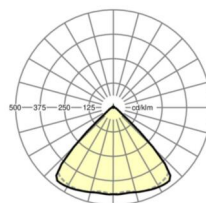

параметры

номер заказа	19415006094
код EAN	4020863411535
номер таможенного тарифа	94051190
Знак прохождения контроля	IP 20, класс защиты I, ENEC10 VDE, F, HACCP DIN10500/Food/IFS-пригодность для применения/BRC, Indoor, CE
Степень ударопрочности IK	IK03 (-20°C bis 40°C)
Температура окружения	ta -20°C в 40°C
Особые свойства	Готовность к IoT «Ready for IoT»
Гарантийный срок	5 лет
Государственные программы поддержки	BEG - государственные субсидии для энергосберегающих зданий (действительна только для Германии)

электротехника

Балласт	Электронный драйвер DALI2 (1 штука)
Мощность системы	37W
сетевое напряжение	230V/50Hz
автоматический предохранитель (пусковой ток)	13 штук/B10, 21 штук/B16, 21 штук/C10, 35 штук/C16
класс энергосбережения/Источник света	E

Оптика

Оснастка	LED, цветопередача/оттенок света CRI ≥ 80 / 3000K
Допуск для координаты цветности (MacAdam)	3SDCM
Фотобиологическая безопасность (светильник)	RG1
Номинальный световой поток	5655lm
Срок службы LED	50000h L80/B10 (Tq 40°C)
светоотдача светильников	151lm/W
Угол излучения	95° (C0) / 95° (C90)
UGR поп./вдоль	19.8 / 20.2

DEEP-LINK

<https://www.regiolux.de/ru/article/19415006094>

Ссылка	LED 6000lm 830
ηLB	100 %
Φ ↓/↑	98 % / 2 %
UGR поп./вдоль	19.8 / 20.2